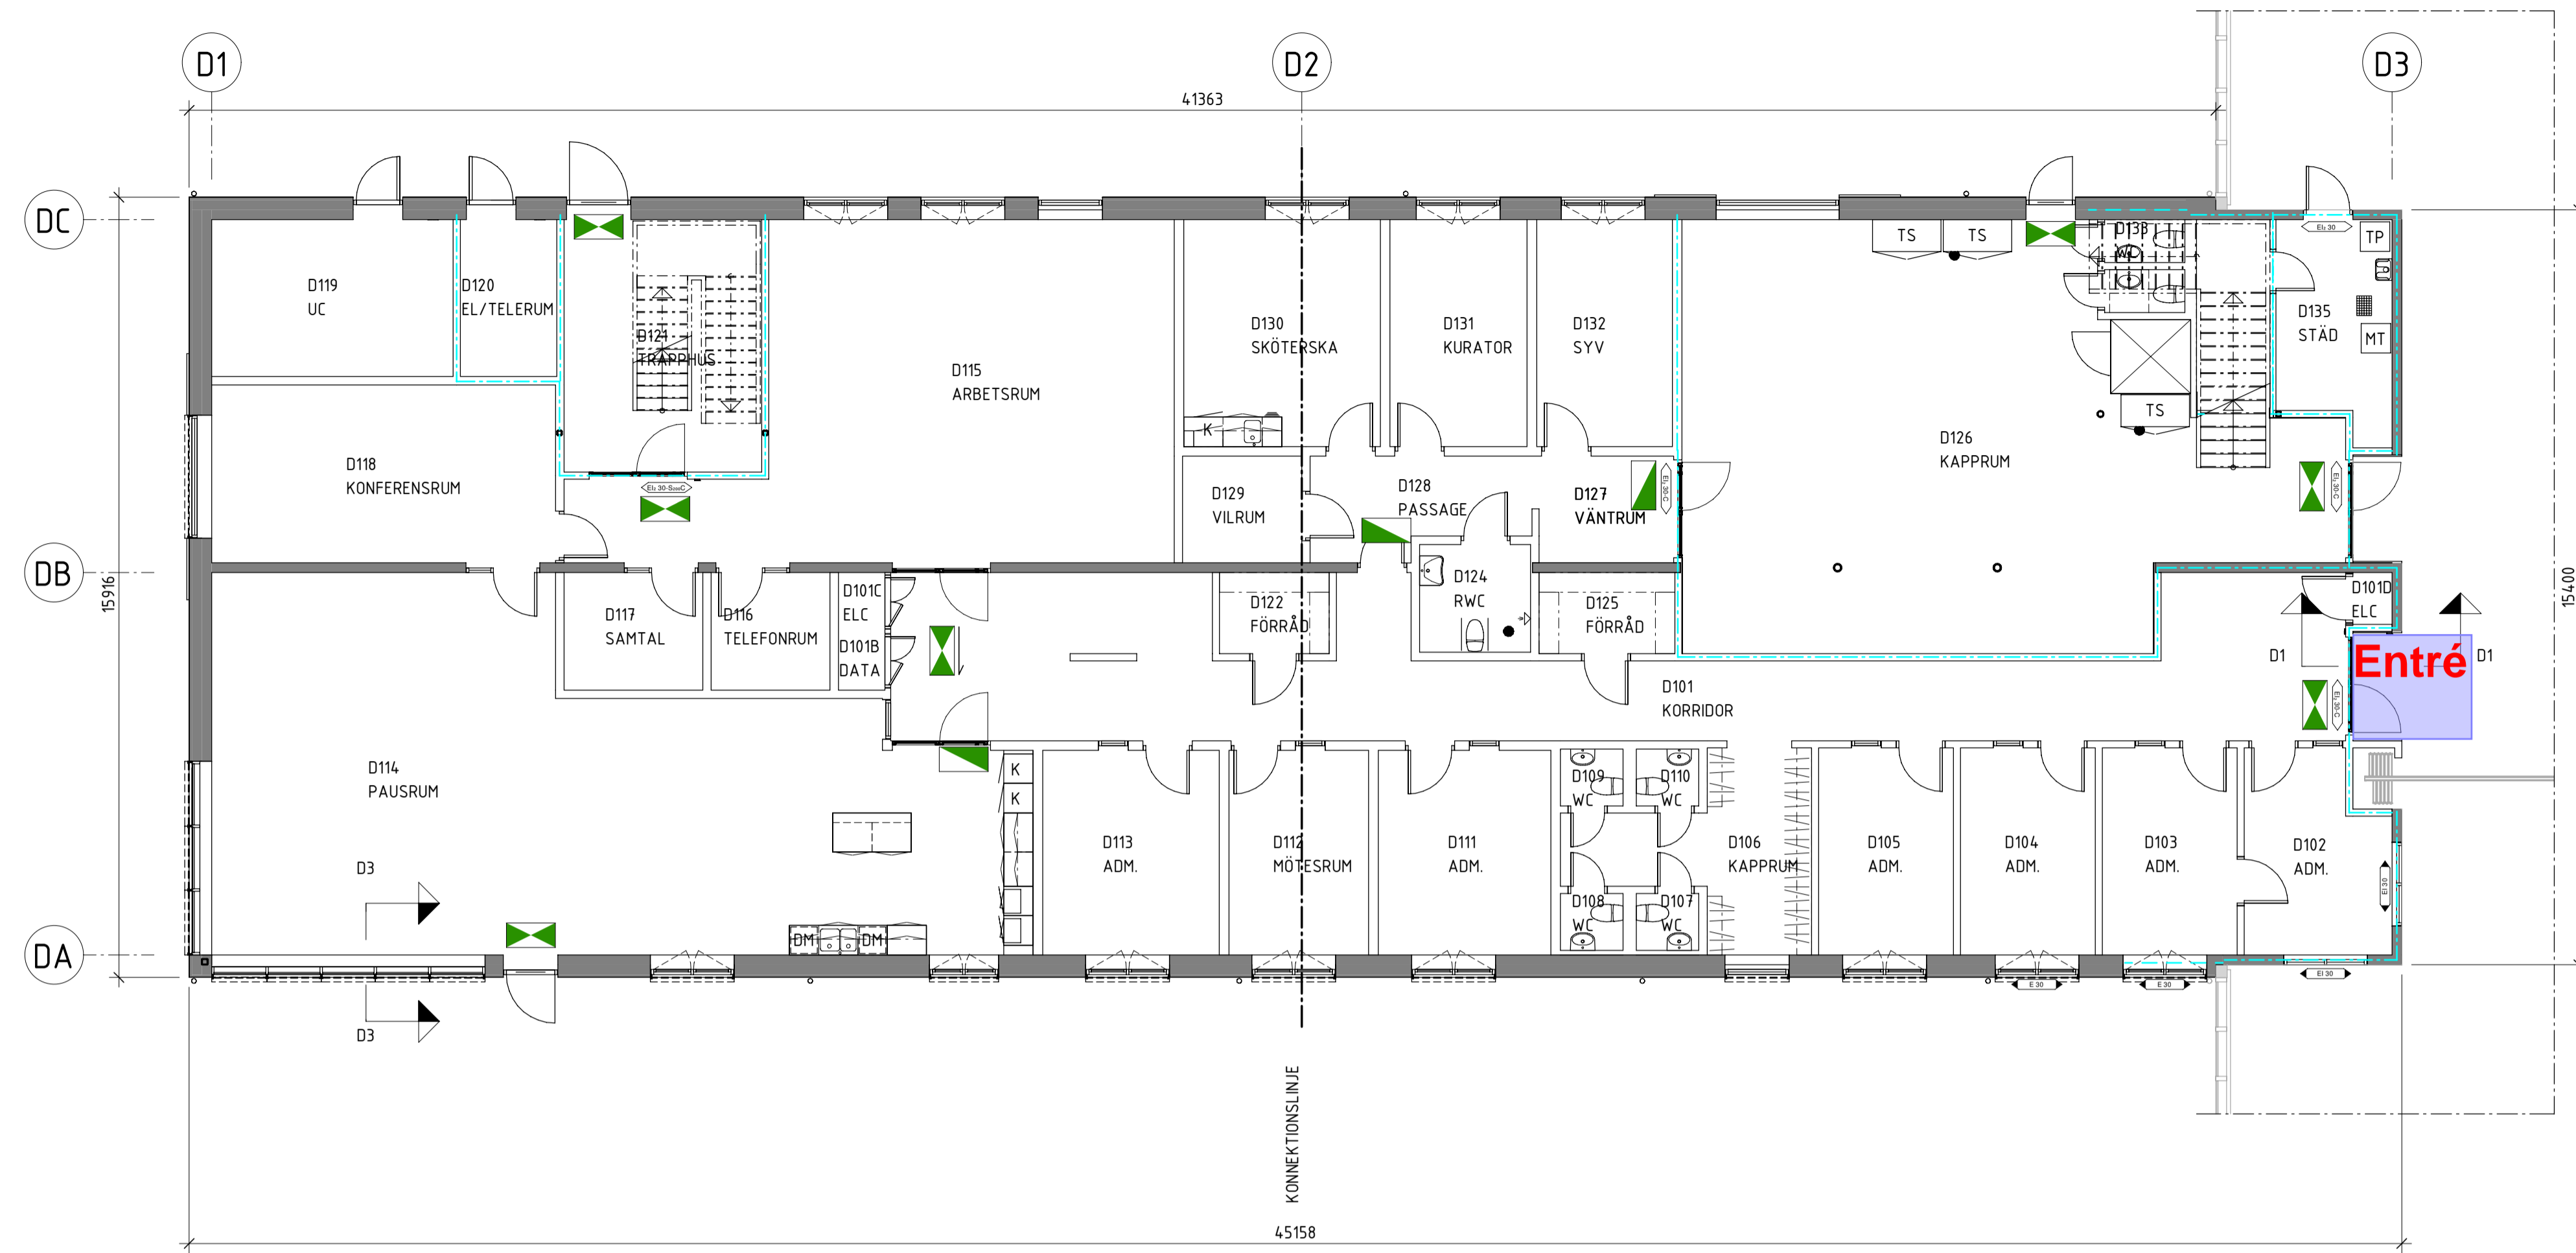

Lammhult skola Hus C

-ENTRÉPLAN HUS C 1:100 (A1)

○ = Antal övernattande / rum Max antal övernattande på denna enhet 98 personer

Lammhult skola Hus C

-PLAN 2 HUS C 1:100 (A1)

Plan 2, Hus C

Lammhult skola Hus D

-ENTRÉPLAN HUS D 1:100 (A1)

○ = Antal övernattande / rum Max antal övernattande på denna enhet 90 personer

Lammhult skola Hus D

-PLAN 2 HUS D 1:100 (A1)

Plan 2, Hus D

Lammhult skola Hus E

-ENTREPLAN HUS E 1:100 (A1)

○ = Antal övernattande / rum Max antal övernattande på denna enhet 72 personer

Lammhult skola Hus E

-PLAN 2 HUS E 1:100 (A1)

Plan 2, Hus E

Lammhult skola