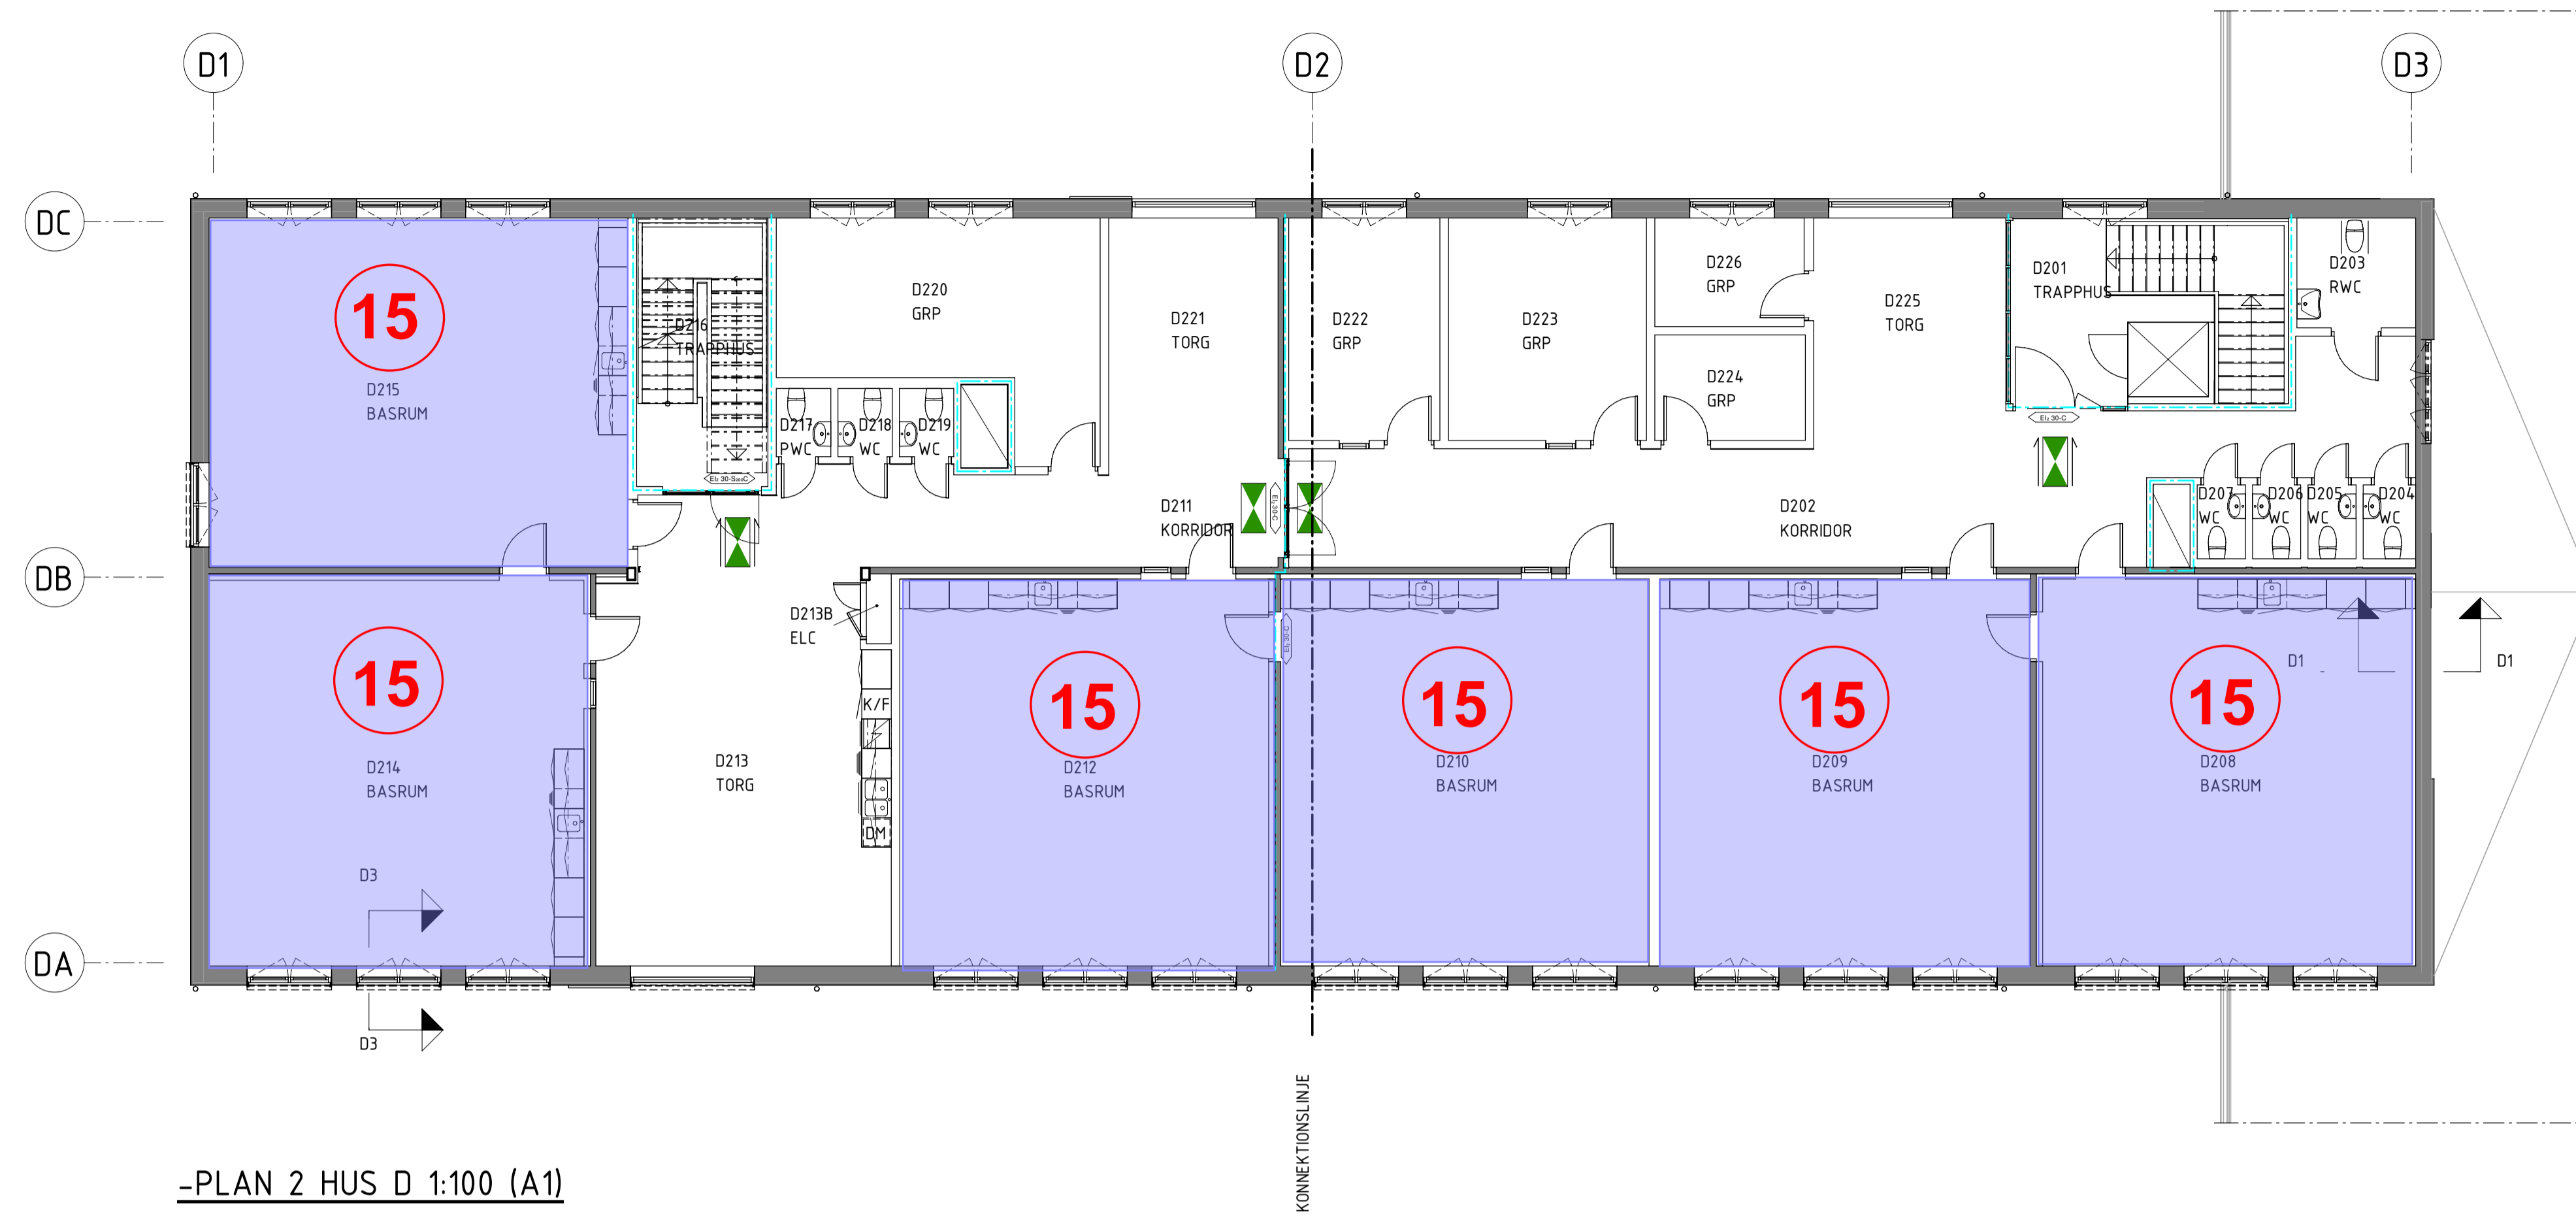

Lammhult skola Hus C

-ENTRÉPLAN HUS C 1:100 (A1)

○ = Antal övernattande / rum Max antal övernattande på denna enhet 98 personer

Lammhult skola Hus C

-PLAN 2 HUS C 1:100 (A1)

Plan 2, Hus C

Lammhult skola Hus D

-ENTRÉPLAN HUS D 1:100 (A1)

○ = Antal övernattande / rum Max antal övernattande på denna enhet 90 personer

Lammhult skola Hus D

-PLAN 2 HUS D 1:100 (A1)

Plan 2, Hus D

Lammhult skola Hus E

-ENTREPLAN HUS E 1:100 (A1)

○ = Antal övernattande / rum Max antal övernattande på denna enhet 72 personer

Lammhult skola Hus E

-PLAN 2 HUS E 1:100 (A1)

Plan 2, Hus E

Lammhult skola