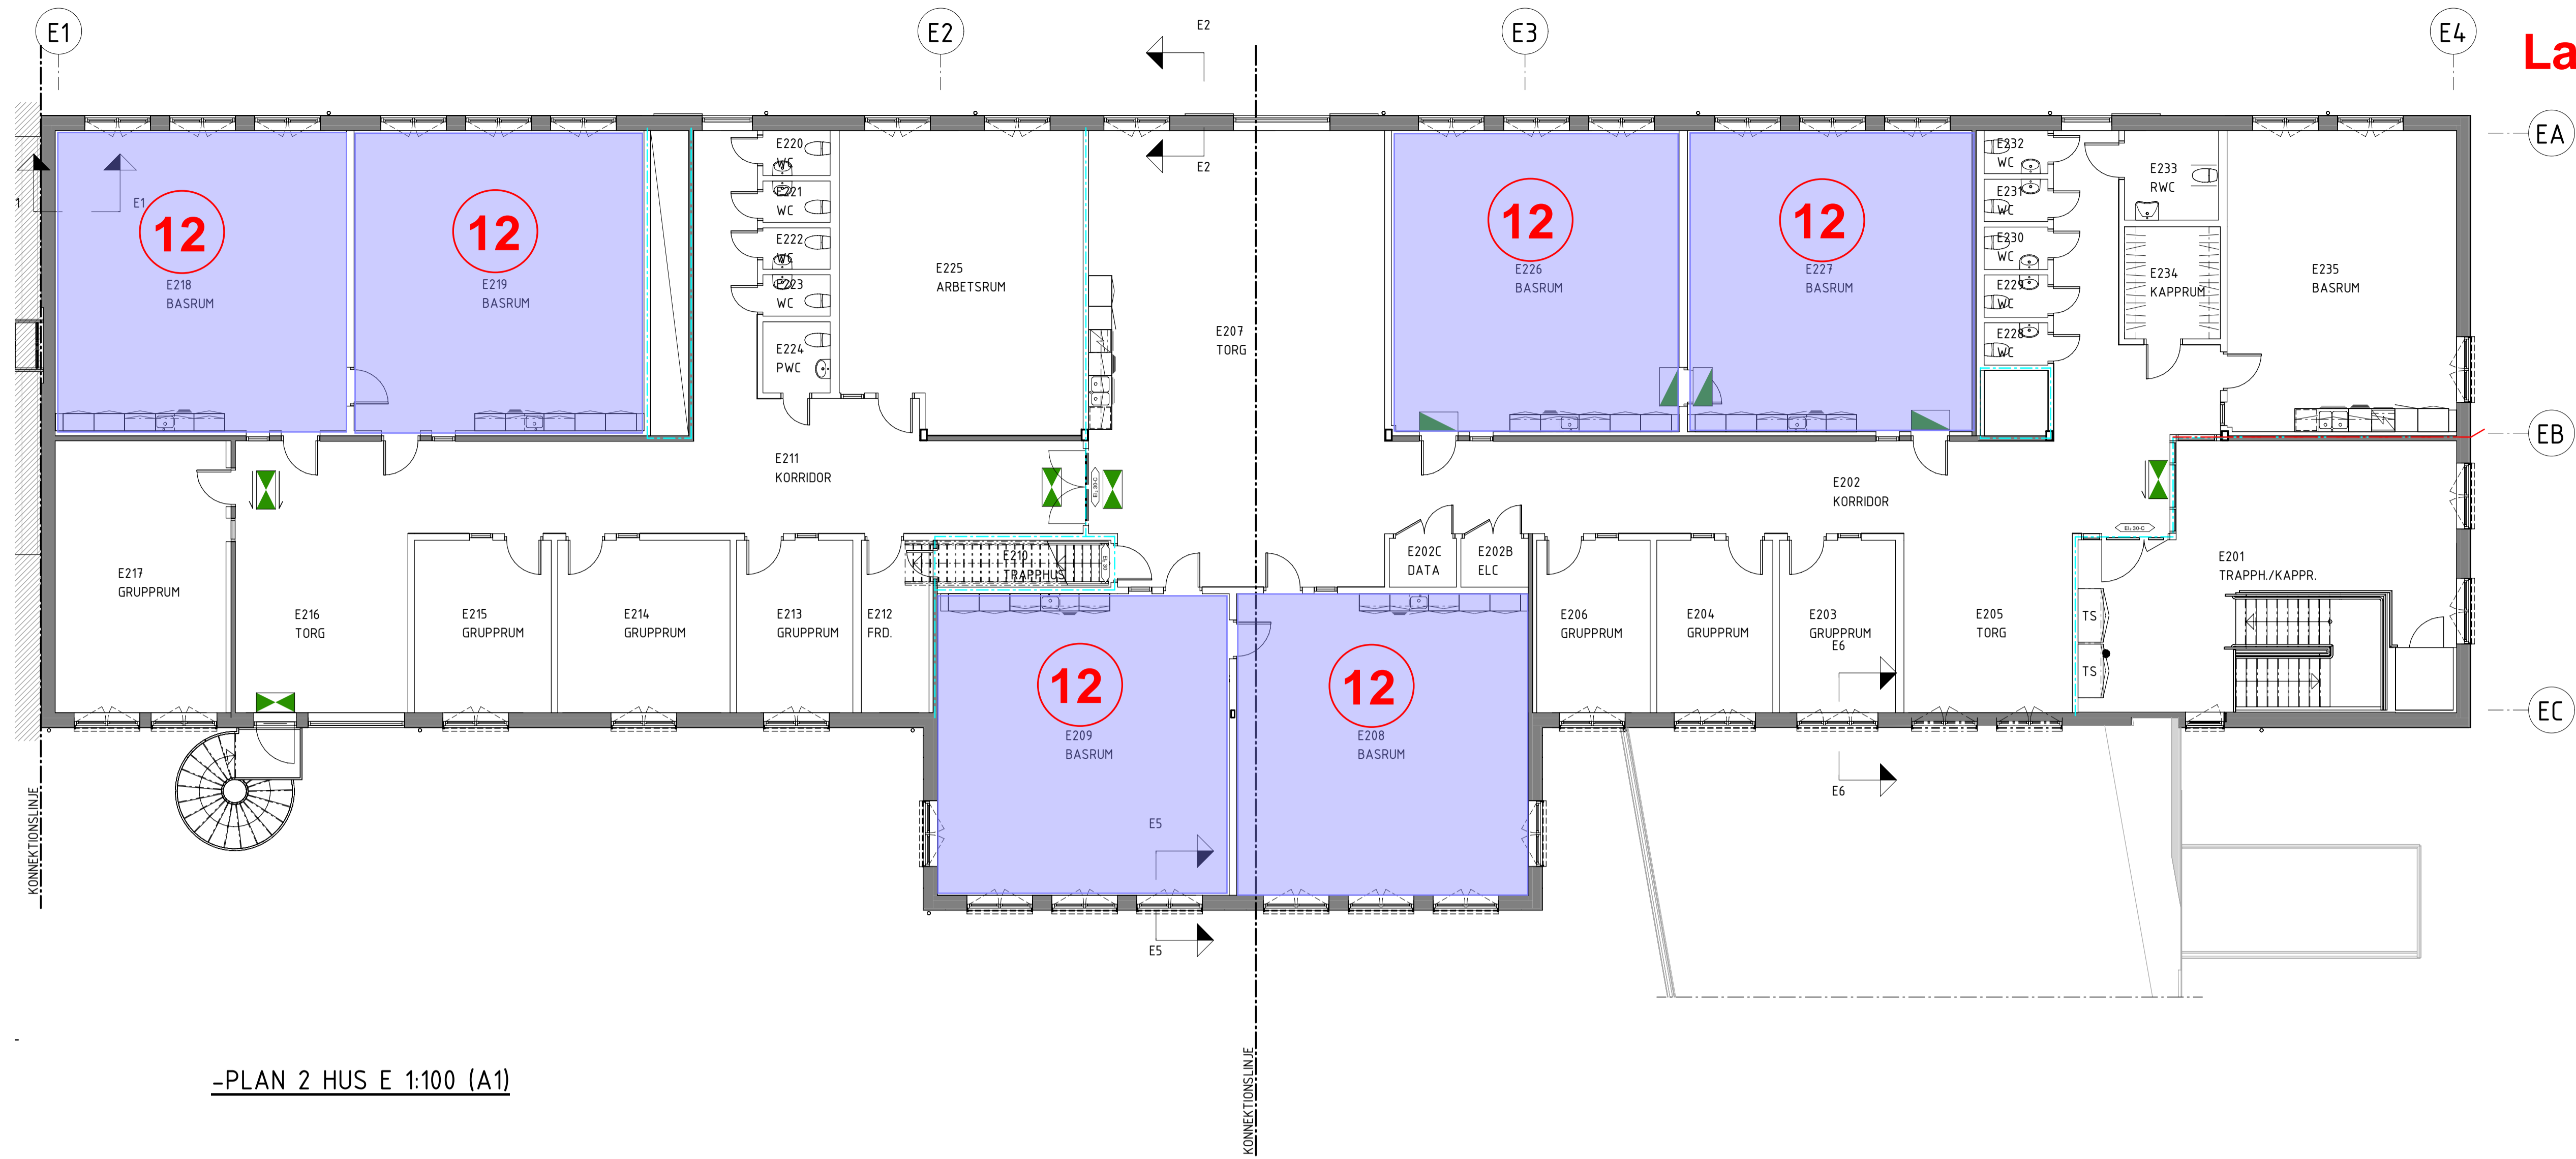

Lammhult skola Hus C

-ENTRÉPLAN HUS C 1:100 (A1)

○ = Antal övernattande / rum Max antal övernattande på denna enhet 98 personer

Lammhult skola Hus C

-PLAN 2 HUS C 1:100 (A1)

Plan 2, Hus C

Lammhult skola Hus D

-ENTRÉPLAN HUS D 1:100 (A1)

○ = Antal övernattande / rum Max antal övernattande på denna enhet 90 personer

Lammhult skola Hus D

-PLAN 2 HUS D 1:100 (A1)

Plan 2, Hus D

Lammhult skola Hus E

-ENTREPLAN HUS E 1:100 (A1)

○ = Antal övernattande / rum Max antal övernattande på denna enhet 72 personer

Lammhult skola Hus E

-PLAN 2 HUS E 1:100 (A1)

Plan 2, Hus E

Lammhult skola