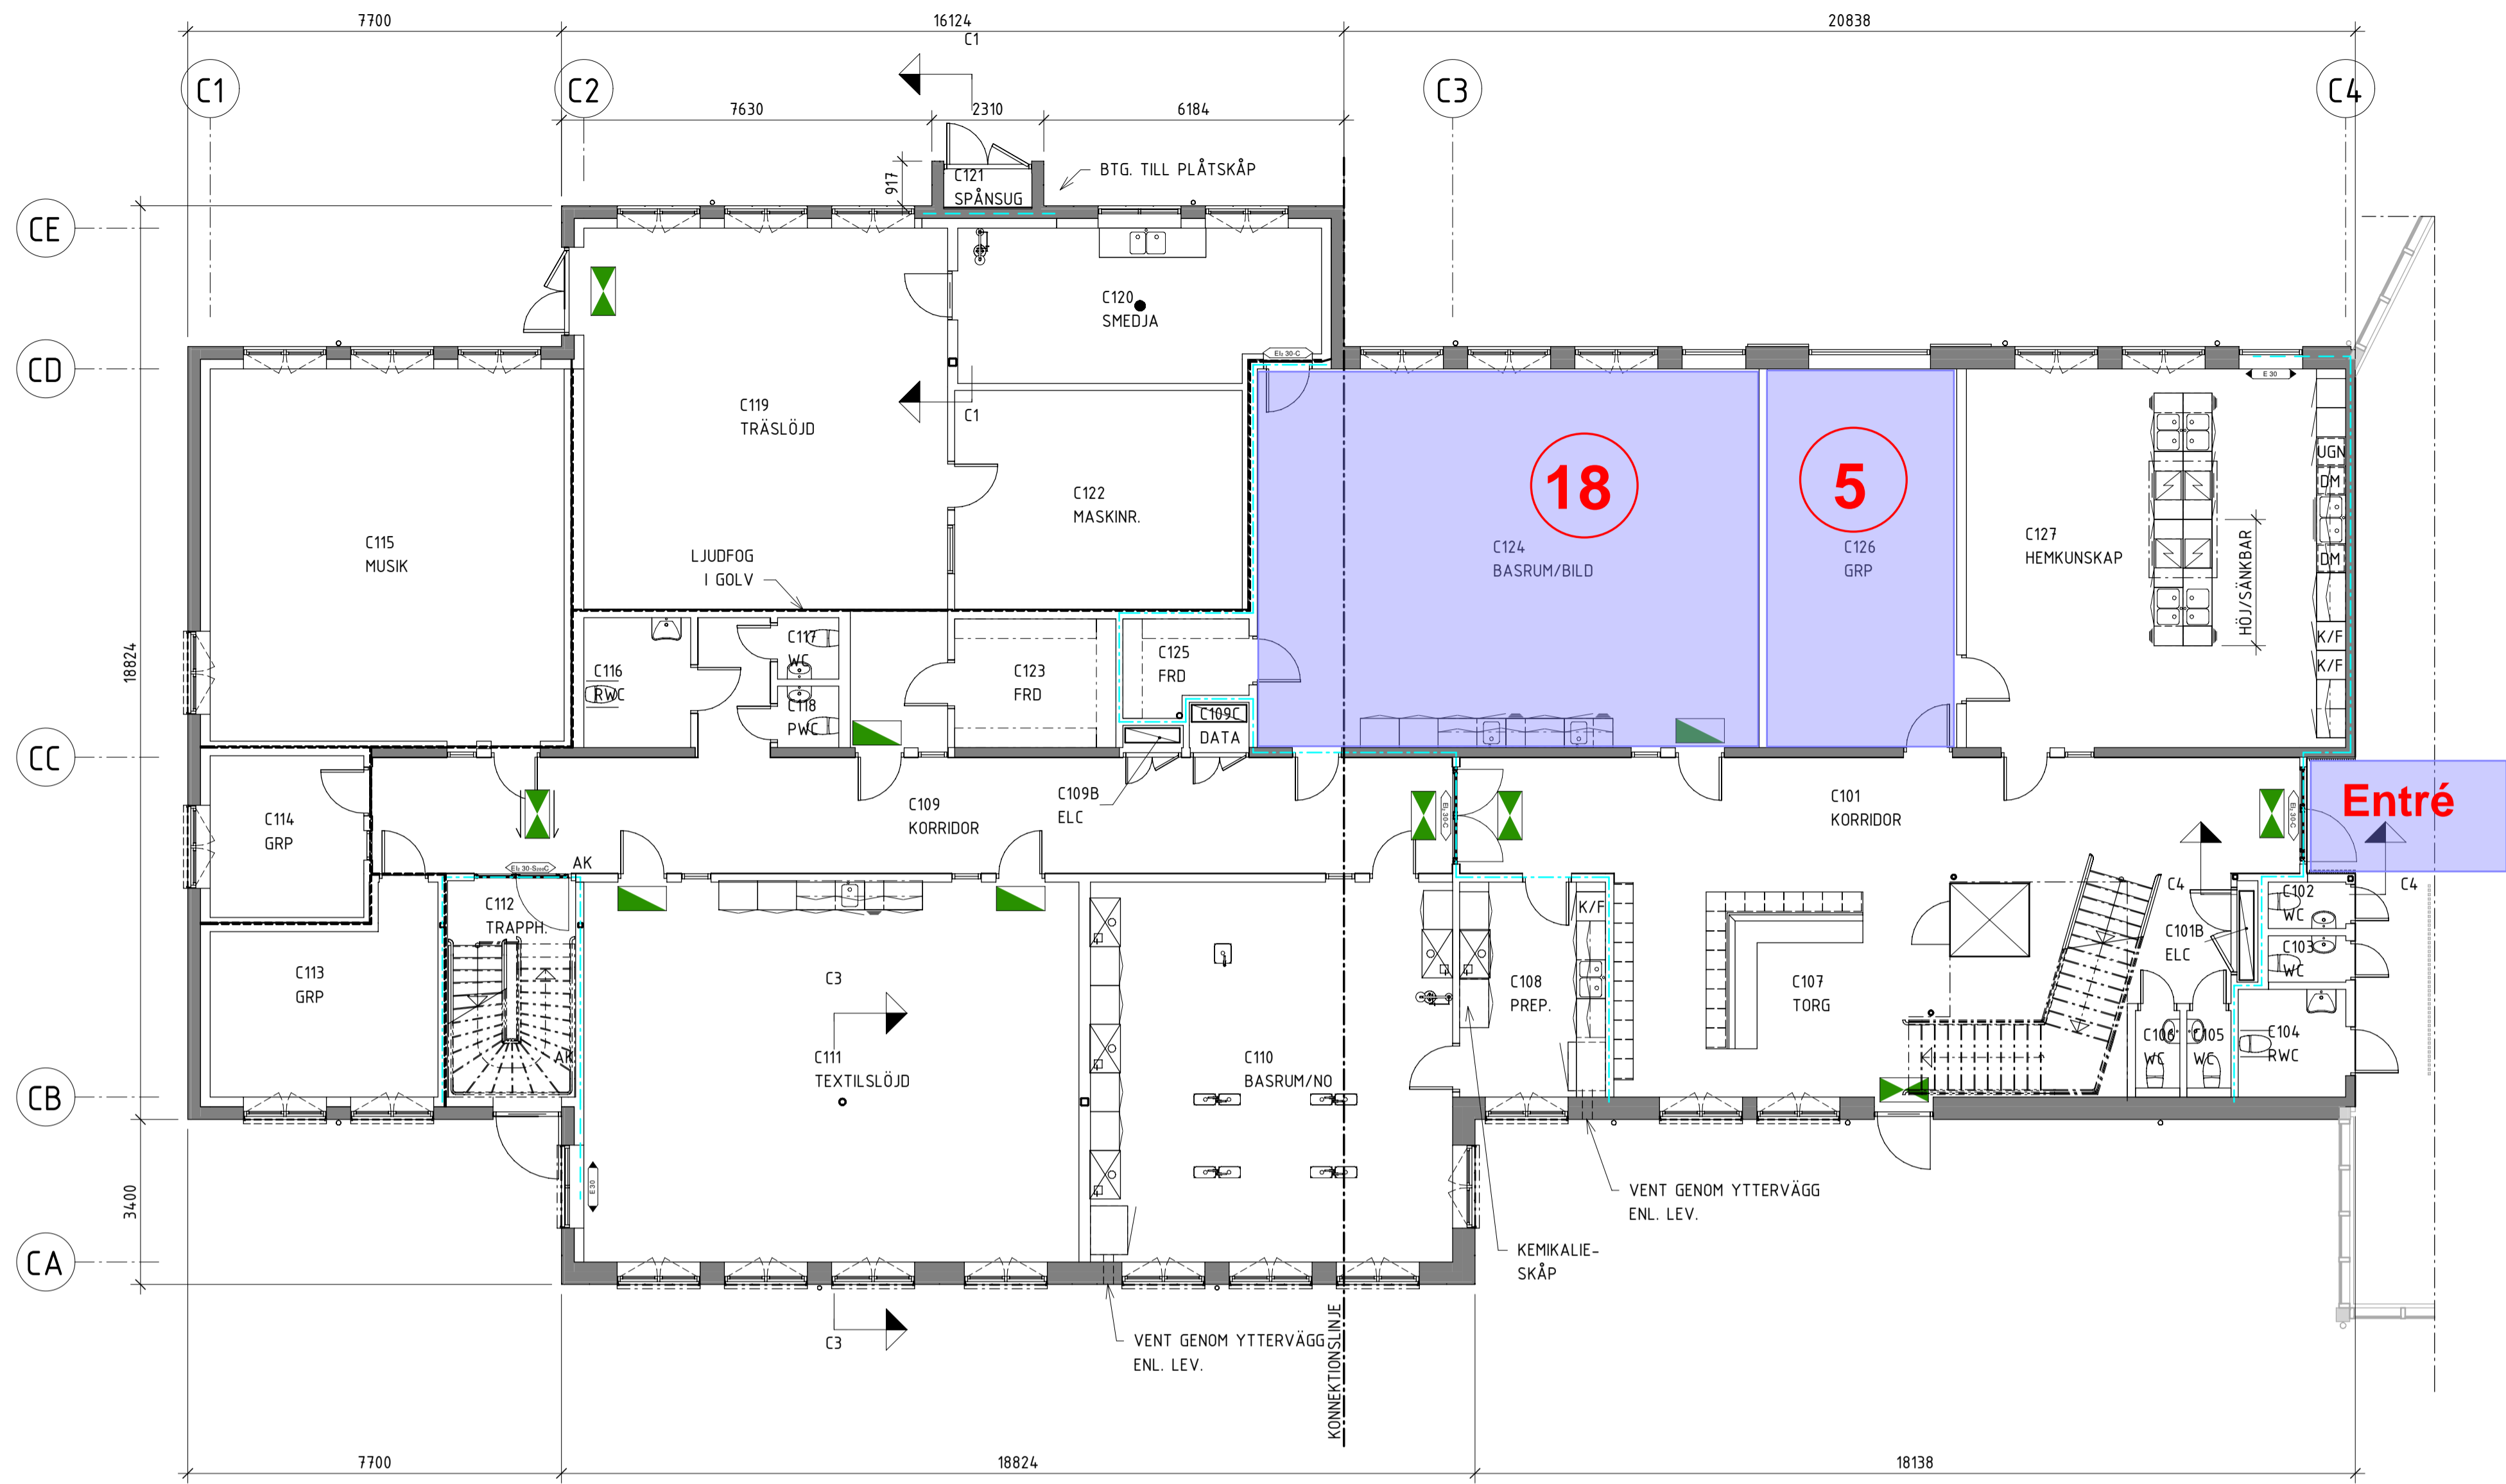

Lammhult skola Hus C

-ENTRÉPLAN HUS C 1:100 (A1)

○ = Antal övernattande / rum Max antal övernattande på denna enhet 98 personer

Lammhult skola Hus C

-PLAN 2 HUS C 1:100 (A1)

Plan 2, Hus C

Lammhult skola Hus D

-ENTRÉPLAN HUS D 1:100 (A1)

○ = Antal övernattande / rum Max antal övernattande på denna enhet 90 personer

Lammhult skola Hus D

-PLAN 2 HUS D 1:100 (A1)

Plan 2, Hus D

Lammhult skola Hus E

-ENTREPLAN HUS E 1:100 (A1)

○ = Antal övernattande / rum Max antal övernattande på denna enhet 72 personer

Lammhult skola Hus E

-PLAN 2 HUS E 1:100 (A1)

Plan 2, Hus E

Lammhult skola