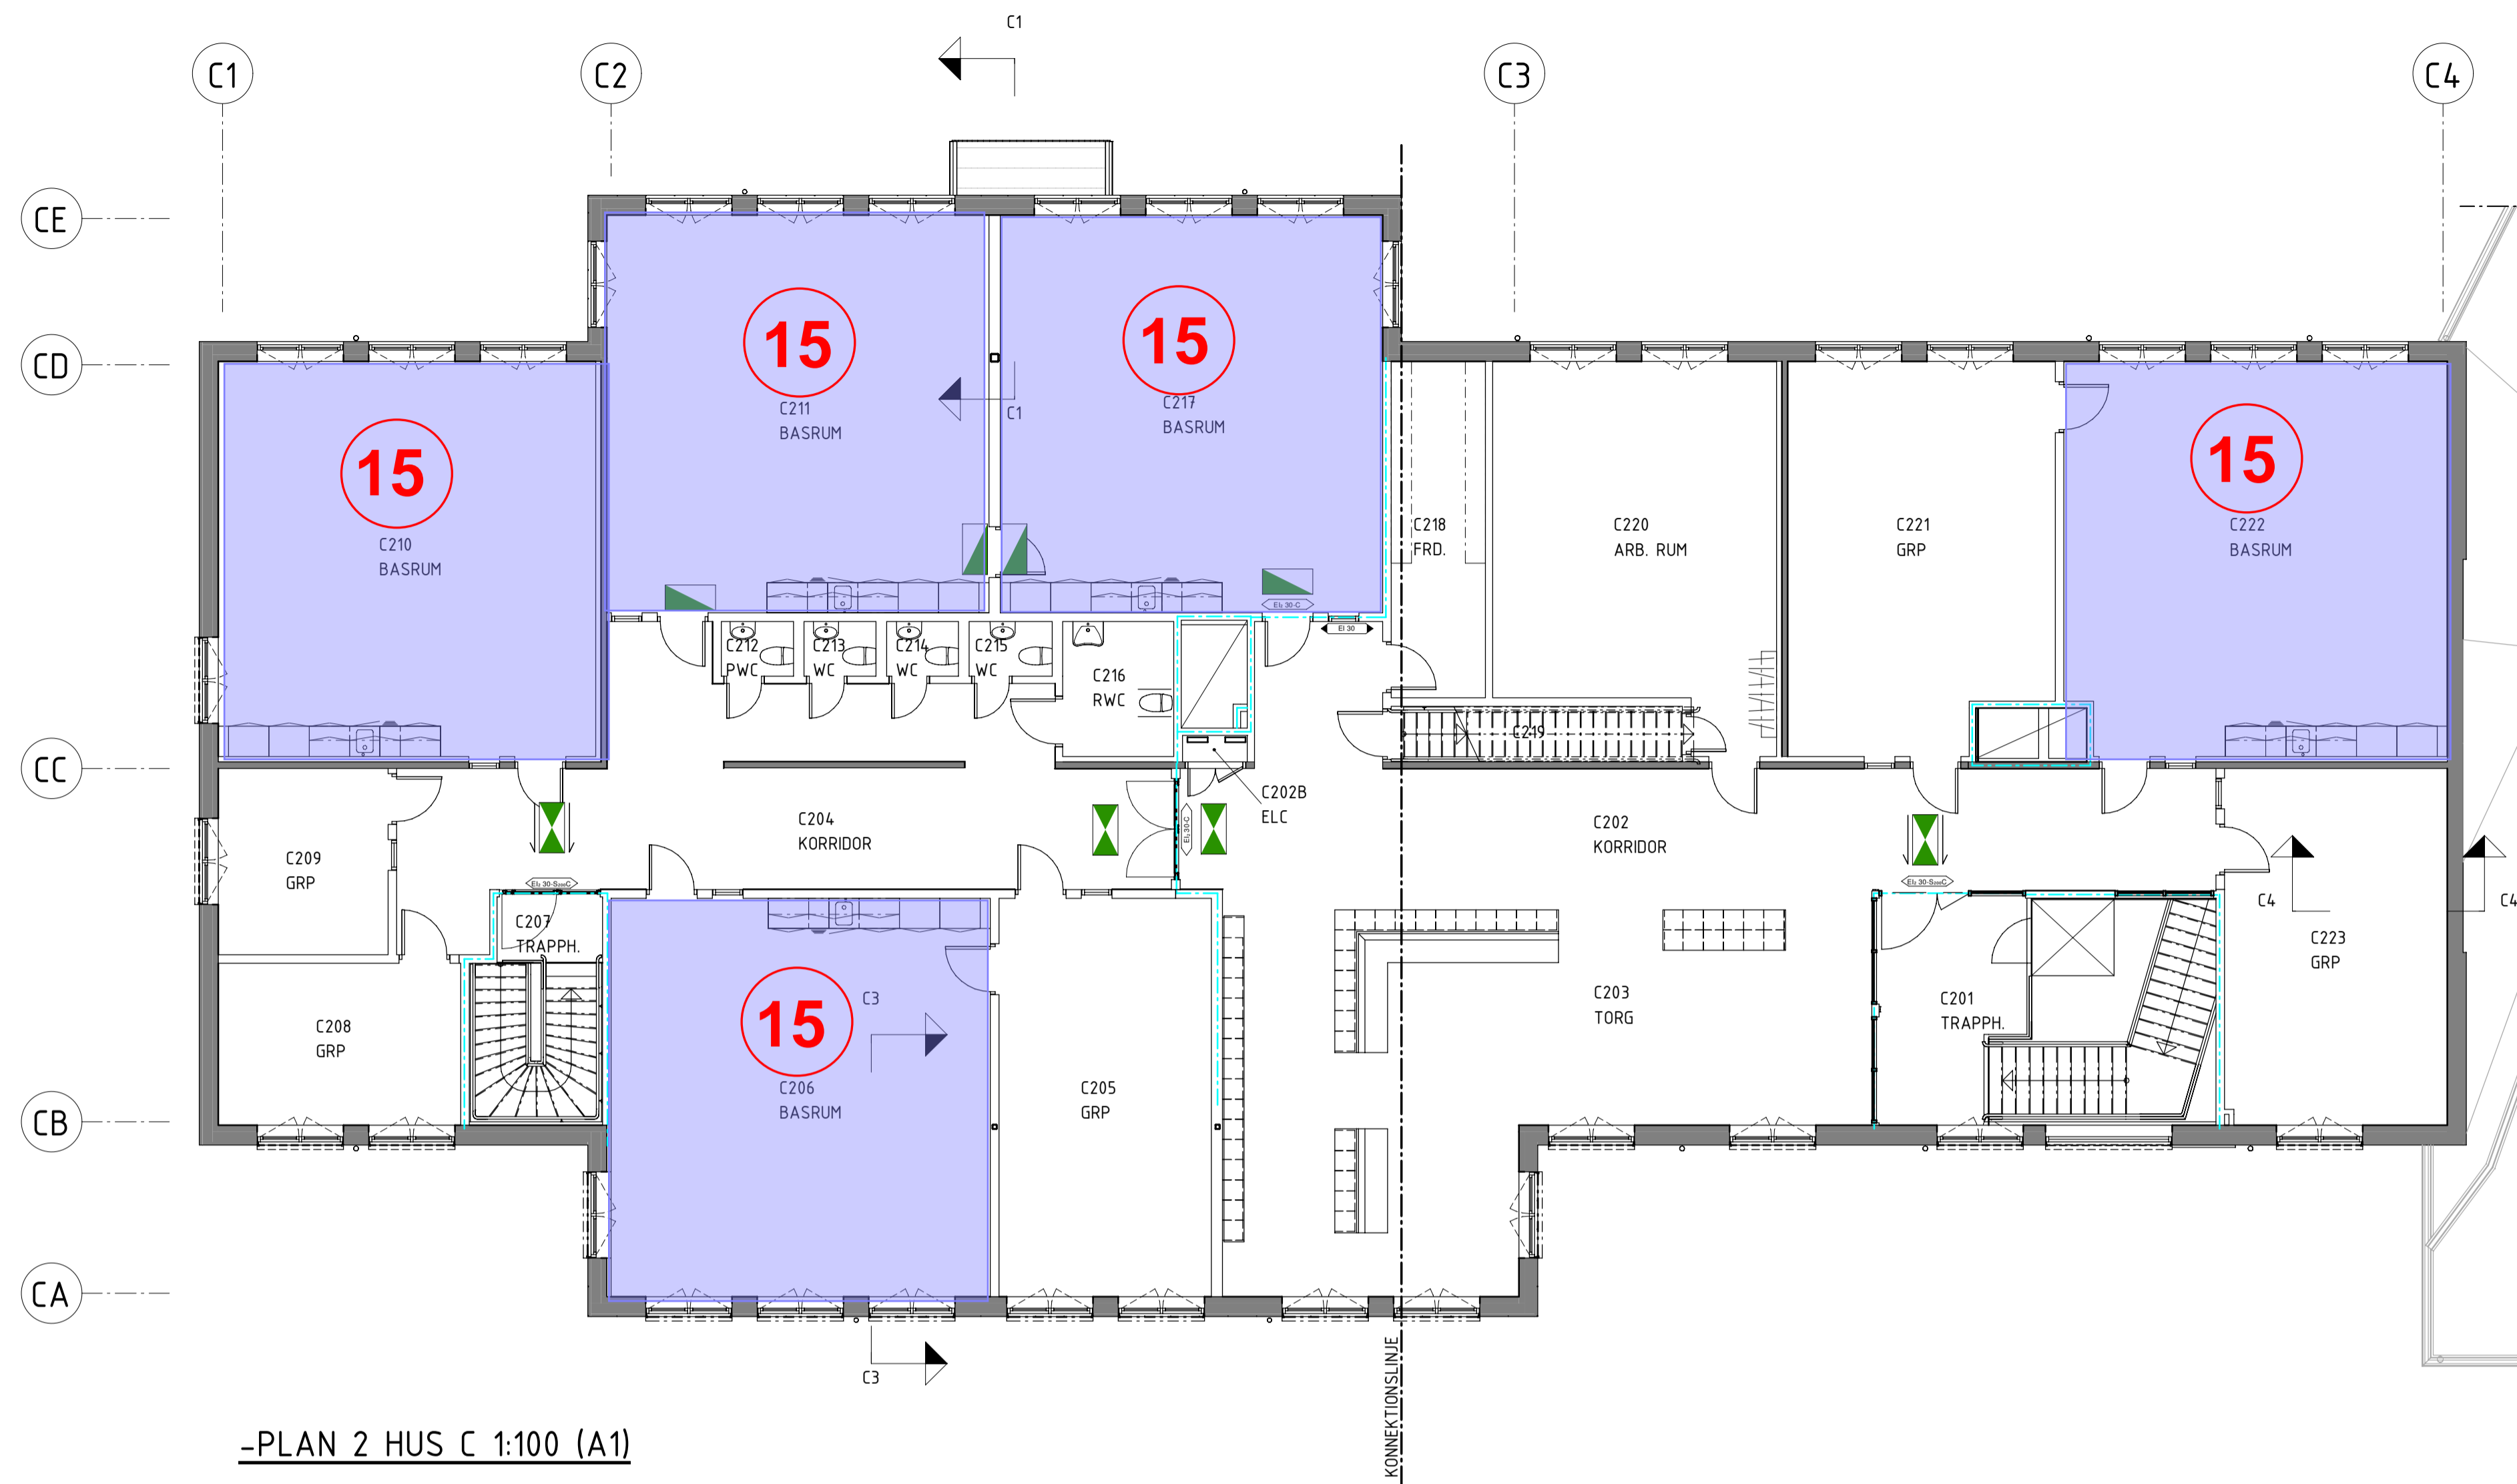

Lammhult skola Hus C

-ENTRÉPLAN HUS C 1:100 (A1)

○ = Antal övernattande / rum Max antal övernattande på denna enhet 98 personer

Lammhult skola Hus C

-PLAN 2 HUS C 1:100 (A1)

Plan 2, Hus C

Lammhult skola Hus D

-ENTRÉPLAN HUS D 1:100 (A1)

○ = Antal övernattande / rum Max antal övernattande på denna enhet 90 personer

Lammhult skola Hus D

-PLAN 2 HUS D 1:100 (A1)

Plan 2, Hus D

Lammhult skola Hus E

-ENTREPLAN HUS E 1:100 (A1)

○ = Antal övernattande / rum Max antal övernattande på denna enhet 72 personer

Lammhult skola Hus E

-PLAN 2 HUS E 1:100 (A1)

Plan 2, Hus E

Lammhult skola