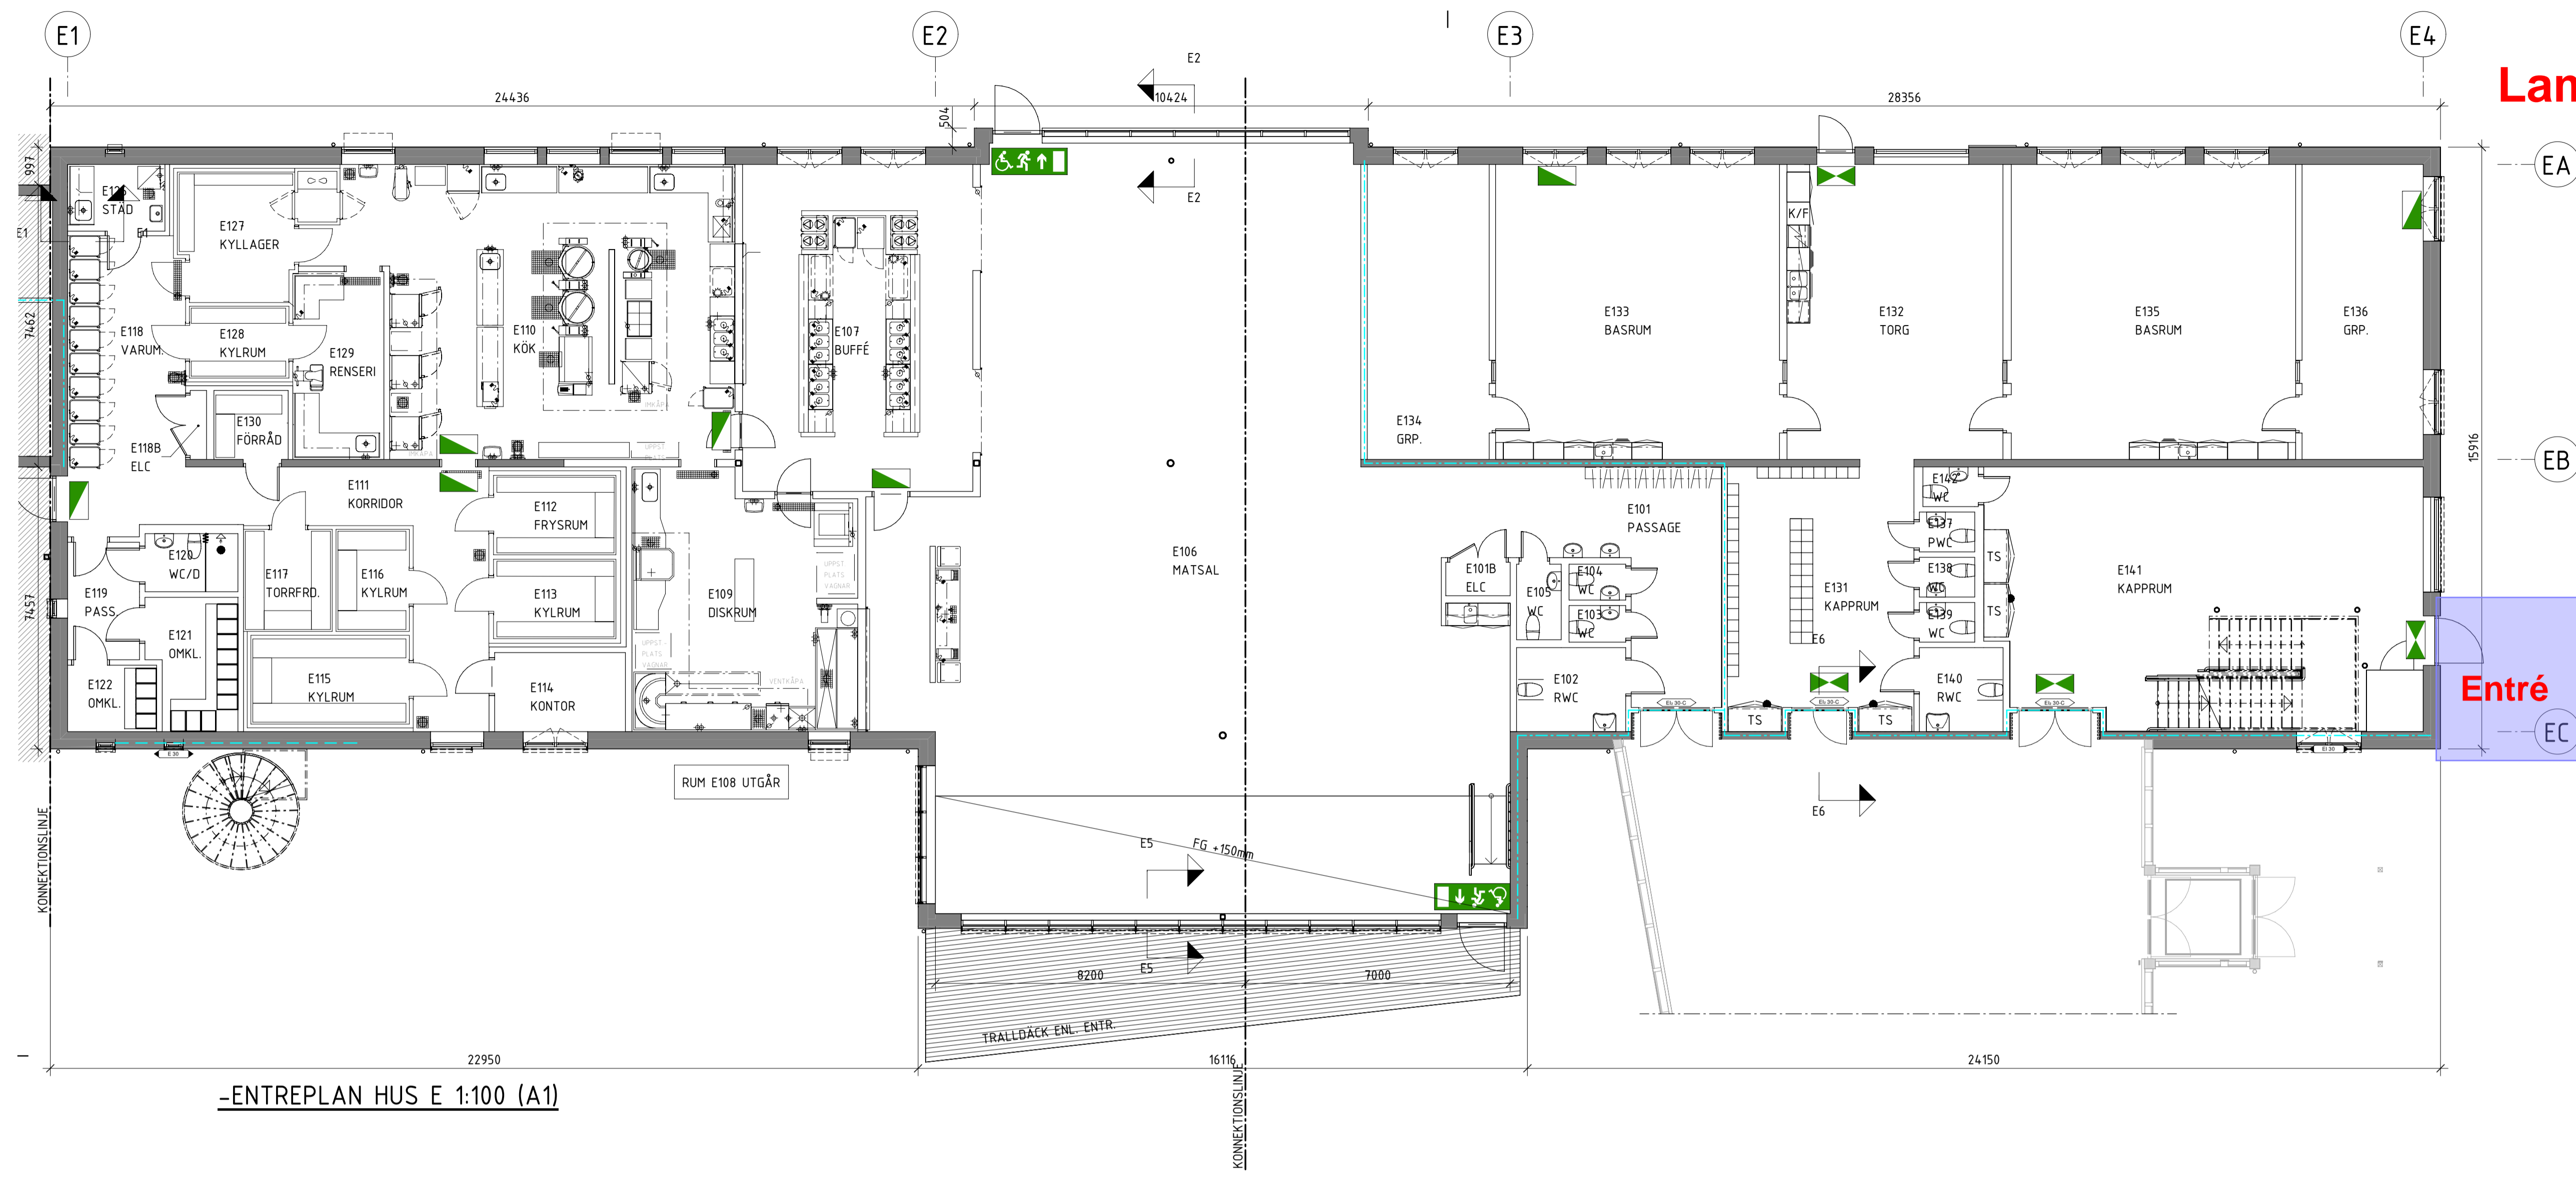

Lammhult skola Hus C

-ENTRÉPLAN HUS C 1:100 (A1)

○ = Antal övernattande / rum Max antal övernattande på denna enhet 98 personer

Lammhult skola Hus C

-PLAN 2 HUS C 1:100 (A1)

Plan 2, Hus C

Lammhult skola Hus D

-ENTRÉPLAN HUS D 1:100 (A1)

○ = Antal övernattande / rum Max antal övernattande på denna enhet 90 personer

Lammhult skola Hus D

-PLAN 2 HUS D 1:100 (A1)

Plan 2, Hus D

Lammhult skola Hus E

-ENTREPLAN HUS E 1:100 (A1)

○ = Antal övernattande / rum Max antal övernattande på denna enhet 72 personer

Lammhult skola Hus E

-PLAN 2 HUS E 1:100 (A1)

Plan 2, Hus E

Lammhult skola